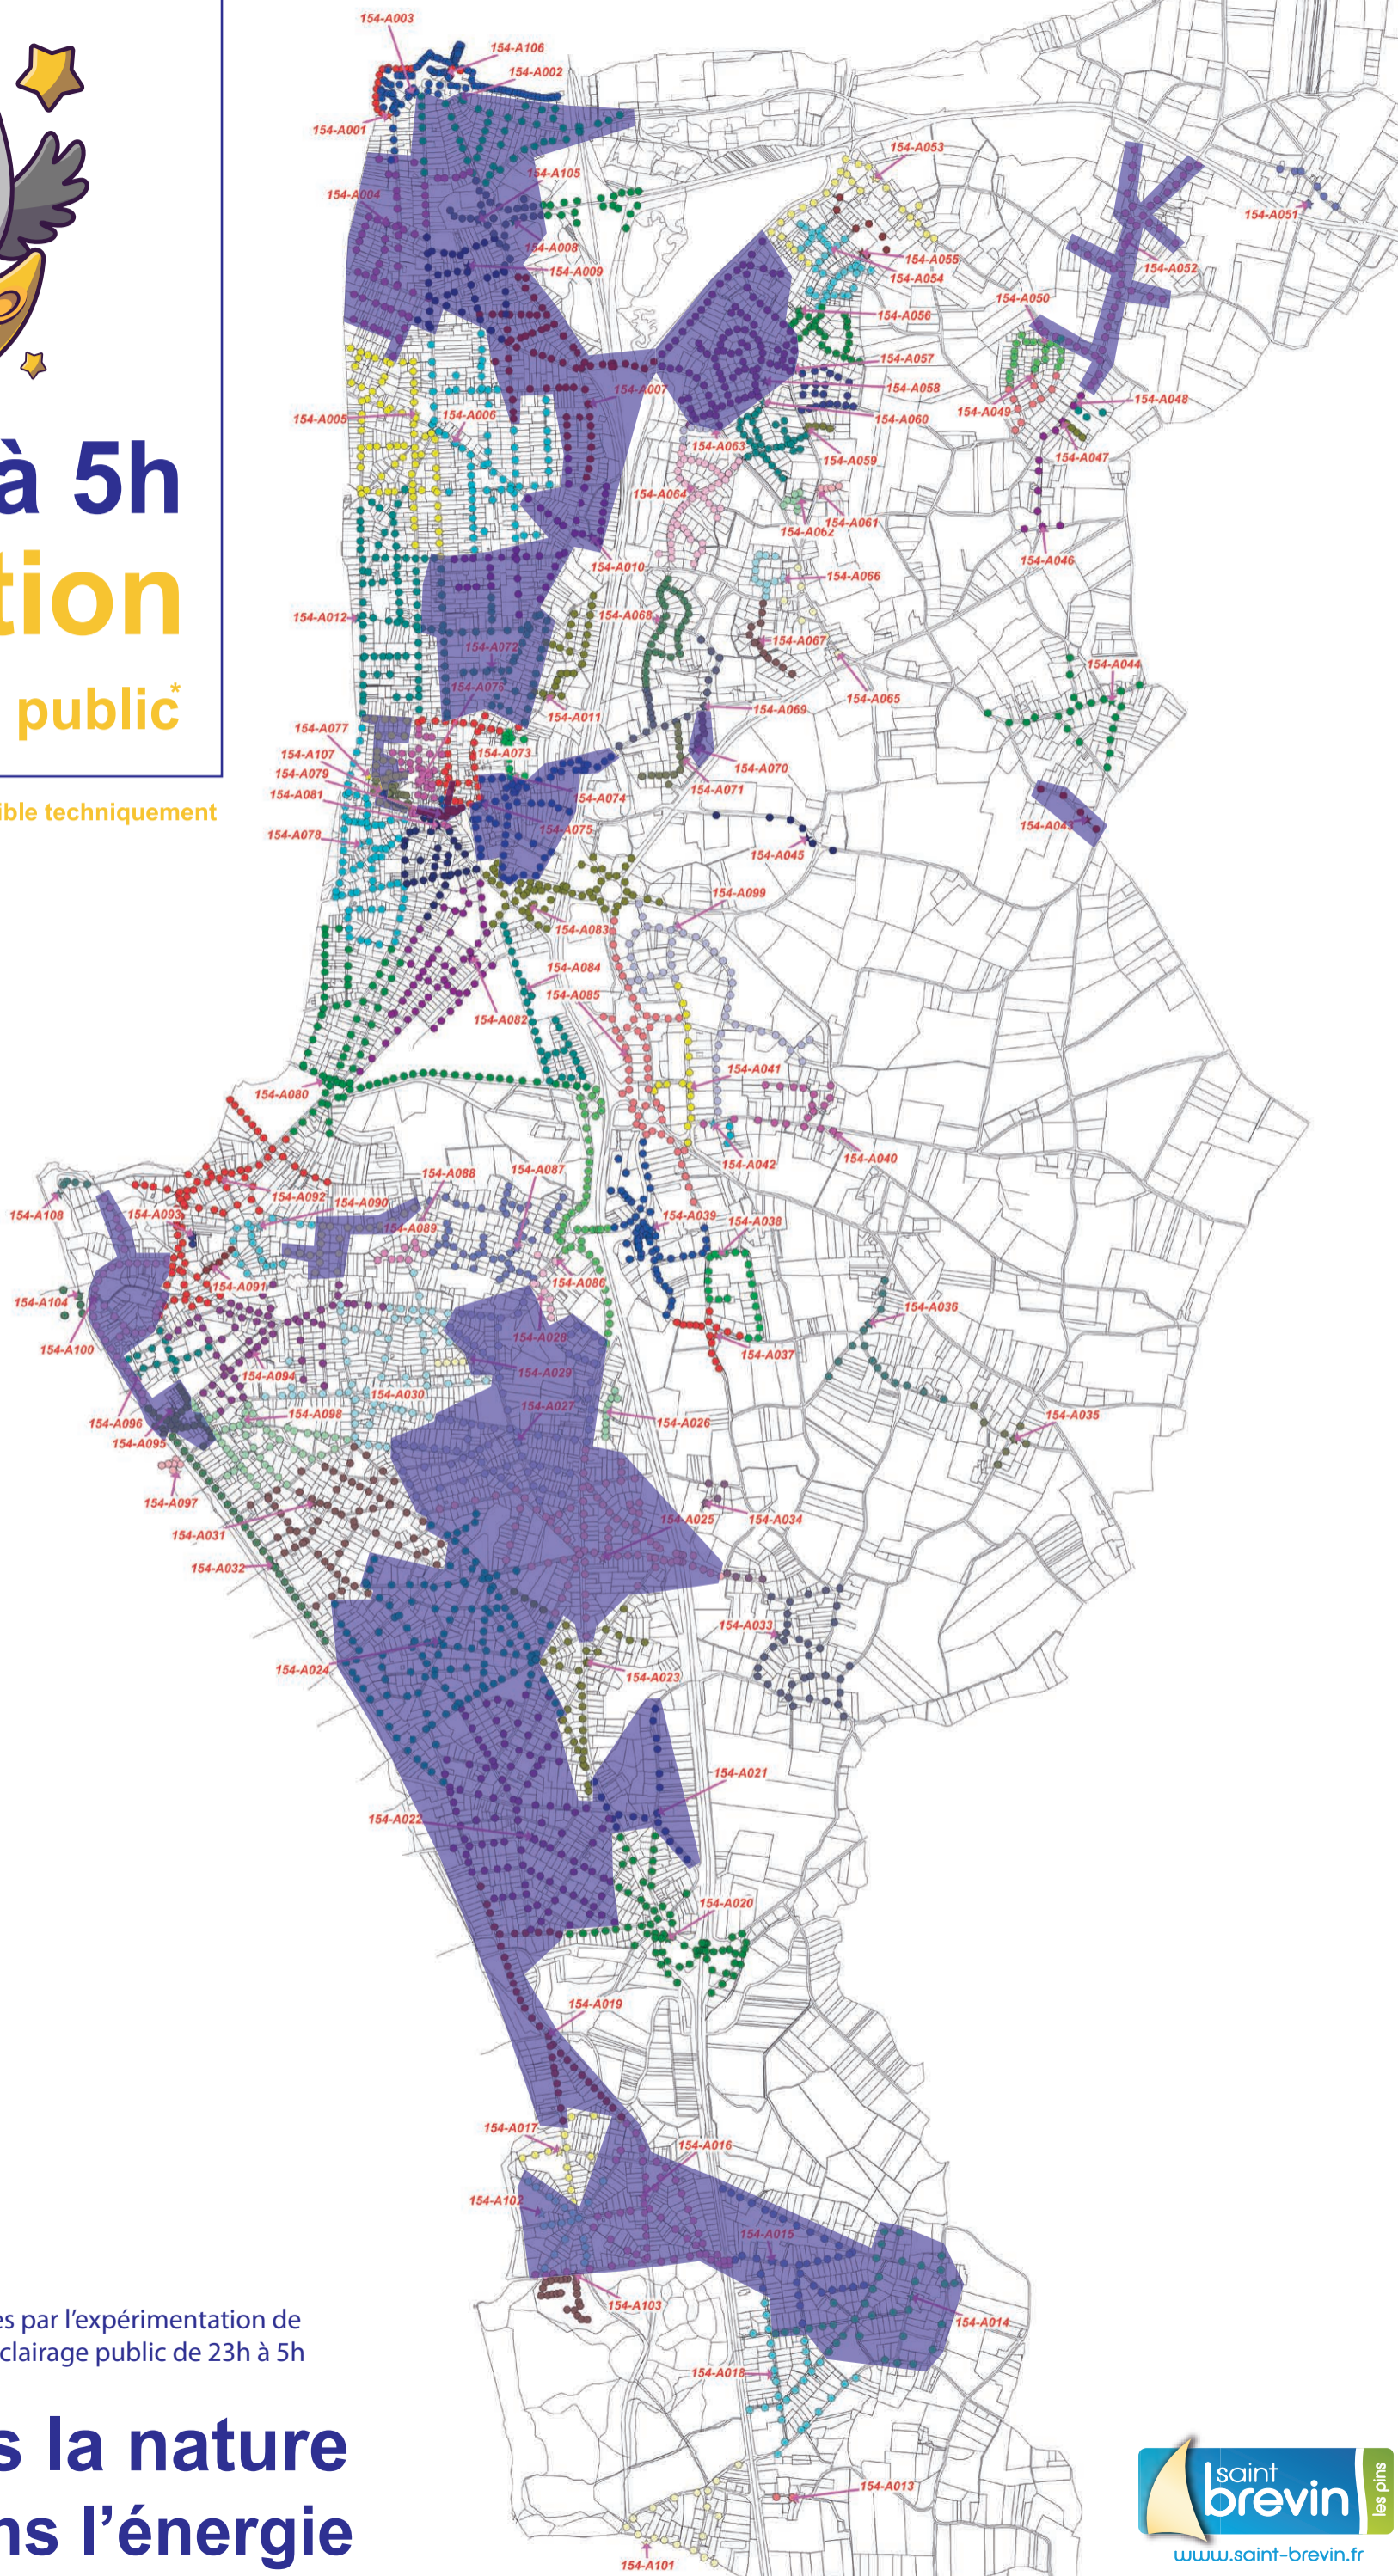

De 23h à 5h Extinction de l'éclairage public*

* Dans les zones où cela est possible techniquement

Zones concernées par l'expérimentation de l'extinction de l'éclairage public de 23h à 5h

Protégeons la nature Économisons l'énergie